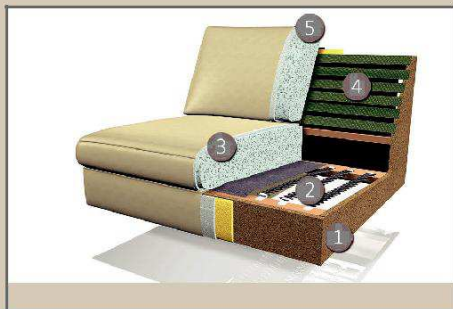

Popis:

- 1. Konštrukcia** – Bukové drevo, jadro
- 2. Sedák** s elastickými vlnovými pružinami.
- 3. Výplň sedu** - ergo-PUR pena a hrubá rohož s vysoko kvalitnými penovými tyčinkami a silikónovými vláknami, voľné sedáky (okrem predl. pohovky)
- 4. Pod opierkami chrbta** - pružné popruhy
- 5. Čalúnenie chrbta** – so zmesou vysokokvalitných latexových tyčínok a silikónových vlákien, voľné zadné opierky.