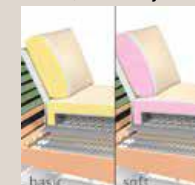

Dva komforty

Tento model je k dispozícii v rôznych komfortoch sedu. Komfort basic je pre pevné stabilné sedenie, komfort soft je moderné, trendy a mäkké sedenie.

Prosím, uvádzajte v objednávke.