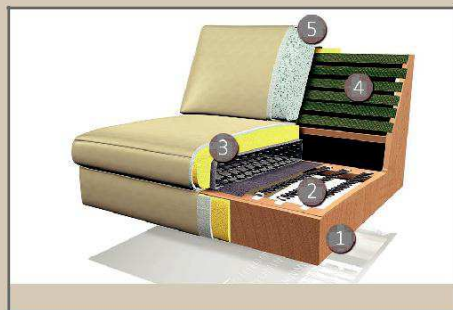

Popis

1. **1. Konštrukcia**– Bukové drevo.
2. **2. Sedák** s elastickými vlnovými pružinami.
3. **3. Výplne sedu**– pružinové jadro ergo-PUR-pena s diolénovým krytím.
4. **4. Pod chrbtom**:pružné popruhy.
5. **5. Výplň chrbta**:vysoko kvalitná zmes penových tyčienok a polyesterových vlákien.

The design of the cross section shown here does not correspond to the model on this page of the catalogue.

Upholstered furniture made with passi-on.

Your model is the product of German design and engineering. Family firm W.SCHILLIG has over 65 years' experience of technical skill, trend-setting ideas, attractive design and know-how from Germany. The result is upholstered furniture that guarantees first class comfort and attention to detail. We keep sustainability and protection of resources in mind when choosing the materials we use.

The RAL quality mark for furniture stands for the certain knowledge that this is a non-hazardous piece of furniture of reliably high quality and with an attractive design. The Deutsche Gütegemeinschaft Möbel makes sure of this with numerous tests. Inspections also safeguard the testing system.

In-house manufacture conforming to the specs of the quality management system in line with ISO 9001, to safeguard int. processes. Last update 06/2018.

The highest European accolade for systematic, in-house, environmental management. Improvement of environmental protection services.

Climate pact with the DGM from sense of responsibility compared with the environment and climate goals of the Federal Government as well as the UN. Base is the CO2 balance of an enterprise.

Noha

Kovové farby:

Všetky nohy sú dostupné v rôznych kovových farbách. Uviest' pri objednávaní..

Prášková farba:

farby M56 bronz, M95 antracit and M99 čierna sú s práškovým nástrekom

F J3

F S1