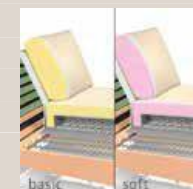

Dva komforty

Tento model je k dispozícii

v rôznych komfortoch sedu. Komfort basic je pre pevné stabilné sedenie, komfort soft je moderné, trendy a mäkké sedenie.

Prosím, uvádzajte v objednávke.