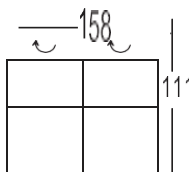

Všetky rozmery uvedené v cenníku sú približné!  
 Všetky náčrty v cenníku sú ilustračné!

Výška pri sklopenej opierke hlavy: 80 cm  
 Výška pri zdvihnutej opierke hlavy: 100 cm  
 Výška sedu: 44 cm  
 Hĺbka sedu: 60 cm

Príplatok pre KS tvrdý

185,-

165,-

185,-

**Všetky rozmery uvedené v cenníku sú približné!  
Všetky náčrty v cenníku sú ilustračné!**

Výška pri sklopenej opierke hlavy: 80 cm  
Výška pri zdvihnutej opierke hlavy: 100 cm  
Výška sedu: 44 cm  
Hĺbka sedu: 60 cm

\*Objednávkové číslo pre opačnú (zrkadlovú) verziu

Pohovka 2-sed s 1  
područčkou

**220-130 re**  
(210-130)\* li

Pohovka 2-sed bez  
područčky

**200-156**

Pohovka 2-sed bez  
područčky

**200-130**

Látky kategória 5  
Látky kategória 8  
Látky kategória 12