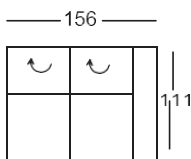

**Všetky rozmery uvedené v cenníku sú približné!
Všetky náčrty v cenníku sú ilustračné!**

Výška pri sklopenej opierke hlavy: 80 cm
Výška pri zdvihnutej opierke hlavy: 100 cm
Výška sedu: 44 cm
Hĺbka sedu: 60 cm

*Objednávkové číslo pre opačnú (zrkadlovú) verziu

Pohovka 2-sed s 1
područčkou

220-130 re
(210-130)* li

Pohovka 2-sed bez
područčky