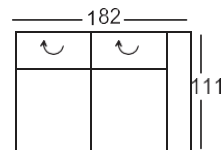

220-156 re
(210-156)* li

Látky kategória 5
Látky kategória 8
Látky kategória 12

1.044,-
1.098,-
1.156,-

979,-
1.028,-
1.083,-

896,-
939,-
991,-

Prípl.pre dvojité lôžko (-DL)

-

-

338,-

Prípl.pre úlož.priestor (-B)

-

-

-

Prípl.pre KS stredne tvrdý

150,-

128,-

150,-

Príplatok pre KS tvrdý

185,-

165,-

185,-