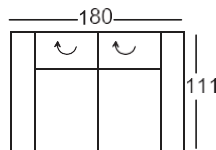

230-130

Pohovka 2-sed s 1
podrúčkou