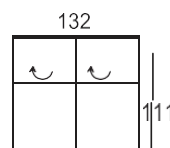

Všetky rozmery uvedené v cenníku sú približné!  
 Všetky náčrty v cenníku sú ilustračné!

Výška pri sklopenej opierke hlavy: 80 cm  
 Výška pri zdvihnutej opierke hlavy: 100 cm  
 Výška sedu: 44 cm  
 Hĺbka sedu: 60 cm

Príplatok pre KS tvrdý

185,-

165,-

185,-

**Všetky rozmery uvedené v cenníku sú približné!  
Všetky náčrty v cenníku sú ilustračné!**

Výška pri sklopenej opierke hlavy: 80 cm  
Výška pri zdvihnutej opierke hlavy: 100 cm  
Výška sedu: 44 cm  
Hĺbka sedu: 60 cm

\*Objednávkové číslo pre opačnú (zrkadlovú) verziu

Pohovka 2-sed s 1  
područčkou

**220-130 re**  
(210-130)\* li

Pohovka 2-sed bez  
područčky

**200-156**

Pohovka 2-sed bez  
područčky

**200-130**

Látky kategória 5  
Látky kategória 8  
Látky kategória 12