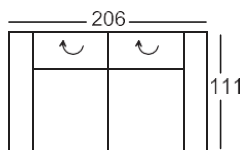

Všetky rozmery uvedené v cenníku sú približné!
Všetky náčrty v cenníku sú ilustračné!

Výška pri sklopenej opierke hlavy: 80 cm
Výška pri zdvihnutej opierke hlavy: 100 cm
Výška sedu: 44 cm
Hĺbka sedu: 60 cm

*Objednávkové číslo pre opačnú (zrkadlovú) verziu

Objednávkové č.

Pohovka 2-sed s 2
podrúčkami

230-156

Pohovka 2-sed s 2
podrúčkami