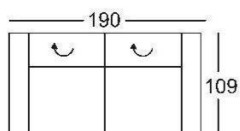

Všetky rozmery uvedené v cenníku sú približné!

Všetky náčrty v cenníku sú ilustračné!

Výška pri sklopenej opierke hlavy: 89cm
Výška pri zdvihutej opierke hlavy: 102 cm
Výška sedu: 49 cm
Hĺbka sedu: 59 cm

Pohovka s 2 podrúčkami a s 2 nastaviteľnými opierkami hlavy

230-156

Pohovka s 2 podrúčkami a s 2 nastaviteľnými opierkami hlavy