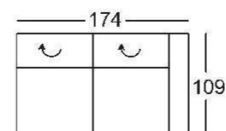

**Všetky rozmery uvedené v cenníku sú približné!
Všetky náčrty v cenníku sú ilustračné!**

<p>Výška pri sklopenej opierke hlavy: 89cm Výška pri zdvihnutej opierke hlavy: 102 cm Výška sedu: 49 cm Hĺbka sedu: 59 cm</p> <p>*Objednávkové číslo pre opačnú (zrkadlovú) verziu</p> <p>Objednávkové číslo: </p>	<p>Zostava sa skladá z:</p>  <p>850-K-78, 220-156 (860-K-78, 210-156)*</p>	<p>Zostava sa skladá z: LF: 236x79 cm</p>  <p>850-K-78, 220-156-A (860-K-78, 210-156-A)*</p>	<p>Zostava sa skladá z: LF: 236x79 cm</p>  <p>850-K-78, 220-156-A-M-U (860-K-78, 210-156-A-M-U)*</p>
Látka, kategória 5, DPR	1896,-	2089,-	2344,-
Látka, kategória 8,	1996,-	2189,-	2444,-
Látka, kategória 12	2100,-	2293,-	2548,-
Prípl. pre pohovku (-A)			
Prípl. pre pohovku s 1 motorom vrátane vstavaného vypínača s USB portom (-A-M-U)			
Prípl. pre pohovku s 1 motorom vrátane vstav. vypínača (-A-M)			
Prípl. nastavenie hĺbky sedu pri rohovom elemente (-T)			
Prípl. KS "STREDNE TVRDÝ"	245,-	245,-	245,-

Všetky rozmery uvedené v cenníku sú približné!

Všetky náčrty v cenníku sú ilustračné!

Výška pri sklopenej opierke hlavy: 89cm
 Výška pri zdvihutej opierke hlavy: 102 cm
 Výška sedu: 49 cm
 Hĺbka sedu: 59 cm

Pohovka s 2 podrúčkami a s 2 nastaviteľnými opierkami hlavy

230-156

Pohovka s 2 podrúčkami a s 2 nastaviteľnými opierkami hlavy

230-130

Pohovka s 1 podrúčkou a s 2 nastaviteľnými opierkami hlavy

220-156 re
(210-156)* li