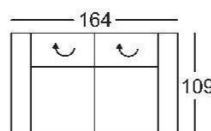

230-130

Pohovka s 1 podrúčkou a s 2 nastaviteľnými opierkami hlavy