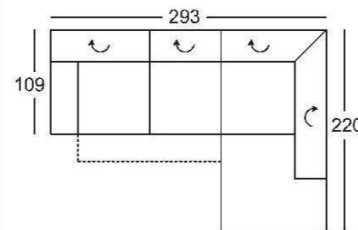

**Všetky rozmery uvedené v cenníku sú približné!
Všetky náčrty v cenníku sú ilustračné!**

Výška pri sklopenej opierke hlavy:81cm
Výška pri zdvihnutej opierke hlavy:101cm
Výška sedu:47 cm
Hĺbka sedu:59 cm

Zostava sa skladá z:

210-156,946-180
(220-156,945-180)*

Zostava sa skladá z:
LF: 214x79cm

210-156-A,946-180
(220-156-A,945-180)*

Zostava sa skladá z:
LF: 214x79cm

210-156-A-M-U,946-180
(220-156-A-M-U,945-180)*

**Všetky rozmery uvedené v cenníku sú približné!
Všetky náčrty v cenníku sú ilustračné!**

<p>Výška pri sklopenej opierke hlavy:81cm Výška pri zdvihnutej opierke hlavy:101 cm Výška sedu:47 cm Hĺbka sedu:59 cm</p> <p>Objednávkové číslo pre opačnú(zrkadlovú)verziu</p> <p>Objednávkové č:</p>	<p>Pohovka s 2 podrúčkami a s 2 Nastaviteľnými opierkami hlavy</p>  <p>230-156</p>	<p>Pohovka s 2podrúčkami a s 2 Nastaviteľnými opierkami hlavy</p>  <p>230-130</p>	<p>Pohovka s 1 podrúčkou a s 2 Nastaviteľnými opierkami hlavy</p>  <p>220-156 re (210-156)*li</p>
Látka,katégoria 5	1135,-	1063,-	936,-
Látka,katégoria 8, EMS	1196,-	1117,-	984,-
Látka,katégoria 12	1257,-	1175,-	1036,-
Prípl.pre pohovku(-A)	-	-	193,-
Prípl.pre pohovku s 1 Motorom vrátene vstavaného Vypínača s USBportom(-A-M-U)	-	-	448
Prípl.pre pohovku s 1motorom Vrátene vstav. vypínača(-A-M)	-	-	-
Prípl.KS"STREDNE TVRDÝ"	150,-	128,-	150,-
Prípl.KS"TVRDÝ"	185,-	165,-	185,-