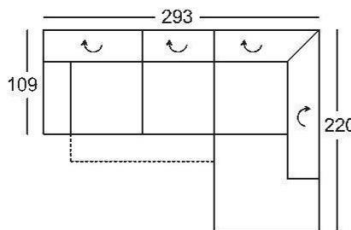

**Všetky rozmery uvedené v cenníku sú približné!
Všetky náčrty v cenníku sú ilustračné!**

Výška pri sklopenej opierke hlavy:81cm
Výška pri zdvihnutej opierke hlavy:101cm
Výška sedu:47 cm
Hĺbka sedu:59 cm

Zostava sa skladá z:

210-156,946-180
(220-156,945-180)*

Zostava sa skladá z:
LF: 214x79cm

210-156-A,946-180
(220-156-A,945-180)*

Zostava sa skladá z:
LF: 214x79cm

210-156-A-M-U,946-180
(220-156-A-M-U,945-180)*

Všetky rozmery uvedené v cenníku sú približné!
 Všetky náčrty v cenníku sú ilustračné!

<p>Výška pri sklopenej opierke hlavy:81cm Výška pri zdvihnutej opierke hlavy:101 cm Výška sedu:47 cm Hĺbka sedu:59 cm</p> <p>* Objednávkové číslo pre opačnú(zrkadlovú)verziu</p> <p>Objednávkové č:</p>	<p style="text-align: center;">Taburet</p> <div style="text-align: center;">  </div> <p style="text-align: center;">57-140</p>	<p style="text-align: center;">Taburet</p> <div style="text-align: center;">  </div> <p style="text-align: center;">57-114</p>	
<p>Látka,kategória 5 Látka,kategória8, EMS Látka,kategória12</p>	<p>508,- 533,- 558,-</p>	<p>465,- 488,- 513,-</p>	
<p>Prípl.pre pohovku(-A)</p>	<p>-</p>	<p>-</p>	
<p>Prípl.pre pohovku s 1 Motorom vrátene vstavaného Vypínača s USBportom(-A-M-U)</p>	<p>-</p>	<p>-</p>	
<p>Prípl.pre pohovku s 1motorom Vrátene vstav. vypínača(-A-M)</p>	<p>-</p>	<p>-</p>	
<p>Prípl.KS“STREDNE TVRDÝ” Prípl.KS“TVRDÝ”</p>	<p>78,- 100,-</p>	<p>68,- 83,-</p>	