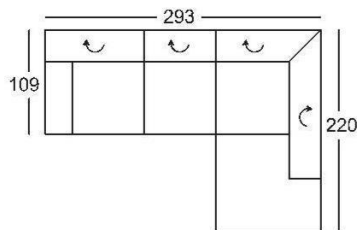

**Všetky rozmery uvedené v cenníku sú približné!
Všetky náčrty v cenníku sú ilustračné!**

Výška pri sklopenej opierke hlavy:81cm
Výška pri zdvihnutej opierke hlavy:101cm
Výška sedu:47 cm
Hĺbka sedu:59 cm

Zostava sa skladá z:

210-156,946-180
(220-156,945-180)*

Zostava sa skladá z:
LF: 214x79cm

210-156-A,946-180
(220-156-A,945-180)*

Zostava sa skladá z:
LF: 214x79cm

210-156-A-M-U,946-180
(220-156-A-M-U,945-180)*

Všetky rozmery uvedené v cenníku sú približné!
 Všetky náčrty v cenníku sú ilustračné!

<p>Výška pri sklopenej opierke hlavy:81cm Výška pri zdvihnutej opierke hlavy:101 cm Výška sedu:47 cm Hĺbka sedu:59 cm</p> <p>* Objednávkové číslo pre opačnú(zrkadlovú)verziu</p> <p>Objednávkové č:</p>	<p style="text-align: center;">Taburet</p> <div style="text-align: center;">  </div> <p style="text-align: center;">57-140</p>	<p style="text-align: center;">Taburet</p> <div style="text-align: center;">  </div> <p style="text-align: center;">57-114</p>	
<p>Látka,kategória 5 Látka,kategória8, EMS Látka,kategória12</p>	<p>508,- 533,- 558,-</p>	<p>465,- 488,- 513,-</p>	
<p>Prípl.pre pohovku(-A)</p>	<p>-</p>	<p>-</p>	
<p>Prípl.pre pohovku s 1 Motorom vrátene vstavaného Vypínača s USBportom(-A-M-U)</p>	<p>-</p>	<p>-</p>	
<p>Prípl.pre pohovku s 1motorom Vrátene vstav. vypínača(-A-M)</p>	<p>-</p>	<p>-</p>	
<p>Prípl.KS“STREDNE TVRDÝ” Prípl.KS“TVRDÝ”</p>	<p>78,- 100,-</p>	<p>68,- 83,-</p>	