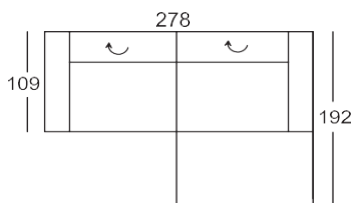

EMPORIO 7537

Všetky rozmery uvedené v cenníku sú približné!

Všetky náčrty v cenníku sú ilustračné!

Výška pri sklopenej opierke hlavy: 83 cm
Výška pri zdvihnutej opierke hlavy: 102 cm
Výška sedu: 48 cm
Hĺbka sedu: 59 cm

*Objednávkové číslo pre opačnú (zrkadlovú) verziu

Objednávkové číslo

Priestor na sedenie pozostávajúci z:

110-106, 862-107
(120-106, 852-107)*

Priestor na sedenie pozostávajúci z:

LF: 218 x 79 cm