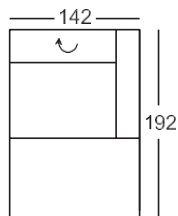

EMPORIO 7537

Všetky rozmery uvedené v cenníku sú približné!

Všetky náčrty v cenníku sú ilustračné!

Výška pri sklopenej opierke hlavy: 83 cm
Výška pri zdvihnutej opierke hlavy: 102 cm
Výška sedu: 48 cm
Hĺbka sedu: 59 cm

*Objednávkové číslo pre opačnú (zrkadlovú) verziu

Objednávkové č. →

Predĺž.pohovka široká s 1 podrúčkou a s 1 nastav.op.hlavy

862-107 re
(852-107)* li

Predĺž.pohovka s 1 podrúčkou a s 1 nastav.op.hlavy