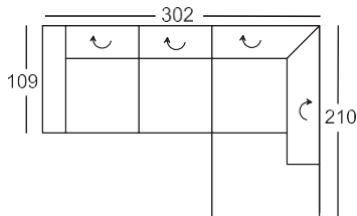

EMPORIO 7537

Všetky rozmery uvedené v cenníku sú približné!

Všetky náčrty v cenníku sú ilustračné!

Výška pri sklopenej opierke hlavy: 83 cm
Výška pri zdvihnutej opierke hlavy: 102 cm
Výška sedu: 48 cm
Hĺbka sedu: 59 cm

*Objednávkové číslo pre opačnú (zrkadlovú) verziu

Objednávkové č

Priestor na sedenie pozostávajúci z:

210-156, 946-180
(220-156, 945-180)*

Priestor na sedenie pozostávajúci z:

LF: 220 x 79 cm