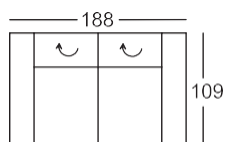

230-130

08/len GCT a látky kat.05
Látky kategória 8
Látky kategória 12

1.049,-
1.104,-
1.162,-

980,-
1.030,-
1.085,-

Prípl.KS mäkký PU pena

88,-

73,-

Prípl.pre KS stredne tvrdý

123,-

105,-