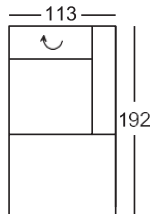

862-78 re
(852-78)* li

Rohový otoman s 2 nastavit.op.hl.