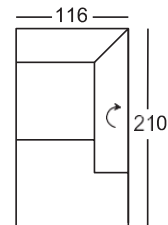

946-180 re
(945-180)* li

08/len GCT a látky kat.05
Látky kategória 8
Látky kategória 12

1.037,-
1.089,-
1.144,-

936,-
981,-
1.031,-

1.016,-
1.066,-
1.118,-

Prípl. KS mäkký,PU pena

108,-

73,-

135,-

Prípl.pre KS stredne tvrdý

153,-

105,-

188,-