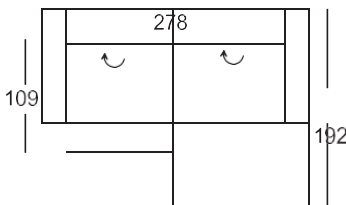

# EMPORIO 7537

Všetky rozmery uvedené v cenníku sú približné!

Všetky náčrty v cenníku sú ilustračné!

Výška pri sklopenej opierke hlavy: 83 cm  
 Výška pri zdvihnutej opierke hlavy: 102 cm  
 Výška sedu: 48 cm  
 Hĺbka sedu: 59 cm

\*Objednávkové číslo pre opačnú (zrkadlovú) verziu

Objednávkové číslo

Priestor na sedenie pozostávajúci z:

**110-106, 862-107**  
 (120-106, 852-107)\*

Priestor na sedenie pozostávajúci z:

LF: 218 x 79 cm

**110-106-A, 862-107**  
 (120-106-A, 852-107)\*

Priestor na sedenie pozostávajúci z:

LF: 218 x 79 cm

**110-106-A-M-U, 862-107**  
 (120-106-A-M-U, 852-107)\*

08/len GCT s látky kat.05  
 Látky kategória 8  
 Látky kategória 12

1.688,-  
 1.774,-  
 1.867,-