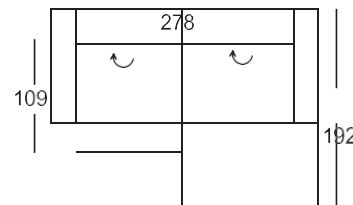

# EMPORIO 7537

Všetky rozmery uvedené v cenníku sú približné!

Všetky náčrty v cenníku sú ilustračné!

Výška pri sklopenej opierke hlavy: 83 cm  
 Výška pri zdvihnutej opierke hlavy: 102 cm  
 Výška sedu: 48 cm  
 Hĺbka sedu: 59 cm

\*Objednávkové číslo pre opačnú (zrkadlovú) verziu

Objednávkové číslo

Priestor na sedenie pozostávajúci z:

**110-106, 862-107**  
 (120-106, 852-107)\*

Priestor na sedenie pozostávajúci z:

LF: 218 x 79 cm

**110-106-A, 862-107**  
 (120-106-A, 852-107)\*

Priestor na sedenie pozostávajúci z:

LF: 218 x 79 cm

**110-106-A-M-U, 862-107**  
 (120-106-A-M-U, 852-107)\*

08/len GCT s látky kat.05  
 Látky kategória 8  
 Látky kategória 12

1.688,-  
 1.774,-  
 1.867,-