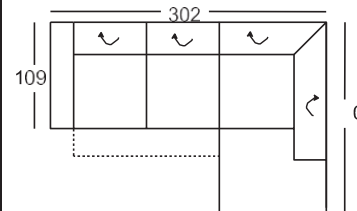

210-156-A-M-U, 946-180
(220-156-A-M-U, 945-180)*

08/len GCT a Látky kat. 5
Látky kategória 8
Látky kategória 12

1.887,-
1.983,-
2.083,-

2.082,-
2.178,-
2.278,-

2.272,-
2.368,-
2.468,-

Prípl. KS mäkký,PU pena

223,-

223,-

223,-

Prípl. pre KS stredne tvrdý

311,-

311,-

311,-