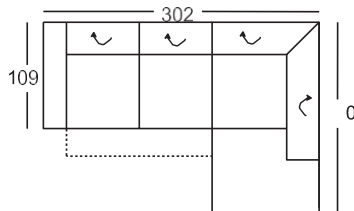

210-156-A, 946-180
(220-156-A, 945-180)*

Priestor na sedenie pozostávajúci z:

LF: 220 x 79 cm