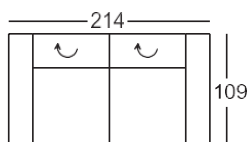

EMPORIO 7537

Všetky rozmery uvedené v cenníku sú približné!

Všetky náčrty v cenníku sú ilustračné!

Výška pri sklopenej opierke hlavy: 83 cm
Výška pri zdvihutej opierke hlavy: 102 cm
Výška sedu: 48 cm
Hĺbka sedu: 59 cm

*Objednávkové číslo pre opačnú (zrkadlovú) verziu

Objednávkové č.

Pohovka s 2 podrúčkami a s 2 nastaviteľnými opierkami hlavy

230-156

Pohovka s 2 podrúčkami a s 2 nastaviteľnými opierkami hlavy