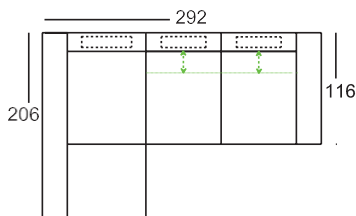

Všetky rozmery uvedené v cenníku sú približné!
Všetky náčrty v cenníku sú ilustračné!

Celková výška 88 cm
výška pri zdv.op.hlavy:
110 cm
komfort.výška:91 cm
Komf.výš. pri zd..op.h.113cm
výška sedu:44 cm
Komfort.výška-sed: 47 cm
hĺbka sedu bez výstuže:81 cm
hĺbka sedu.: 57 cm

*Objednávkové číslo pre
opačnú (zrkadlovú) verziu

Objednávkové č.

Priestor na sedenie pozostáva z:

812-78, 220-156
(822-78, 210-156)*

Priestor na sedenie pozostáva z:
LF s nastavením: 232x120 cm
LF bez nastavenia: 232x144 cm