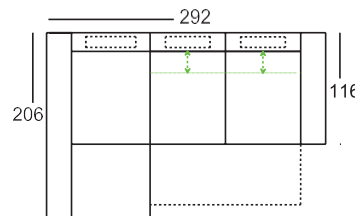

Všetky rozmery uvedené v cenníku sú približné!
Všetky náčrty v cenníku sú ilustračné!

Celková výška 88 cm
 výška pri zdv.op.hlavy:
 110 cm
 komfort.výška:91 cm
 Komf.výš. pri zd..op.h.113cm
 výška sedu:44 cm
 Komfort.výška-sed: 47 cm
 hĺbka sedu bez výstuže:81 cm
 hĺbka sedu.: 57 cm

*Objednávkové číslo pre
 opačnú (zrkadlovú) verziu

Objednávkové č.

Priestor na sedenie pozostáva z:

812-78, 220-156
 (822-78, 210-156)*

Priestor na sedenie pozostáva z:
 LF s nastavením: 232x120 cm
 LF bez nastavenia: 232x144 cm

812-78, 220-156-DL
 (822-78, 210-156-DL)*

Priestor na sedenie pozostáva z:
 LF s nastavením: 232x120 cm
 LF bez nastavenia: 232x144 cm

812-78-B, 220-156-DL
 (822-78-B, 210-156-DL)*

08/len GFS všetky látky kat.5
 Látky kategória 8
 Látky kategória 12