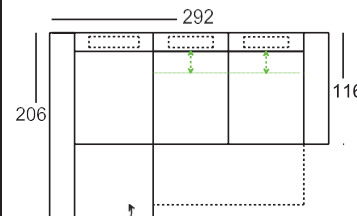

Všetky rozmery uvedené v cenníku sú približné!
Všetky náčrty v cenníku sú ilustračné!

Celková výška 88 cm
 výška pri zdv.op.hlavy:
 110 cm
 komfort.výška:91 cm
 Komf.výš. pri zd..op.h.113cm
 výška sedu:44 cm
 Komfort.výška-sed: 47 cm
 hĺbka sedu bez výstuže:81 cm
 hĺbka sedu.: 57 cm

*Objednávkové číslo pre
 opačnú (zrkadlovú) verziu

Objednávkové č.

Priestor na sedenie pozostáva z:

812-78, 220-156
 (822-78, 210-156)*

Priestor na sedenie pozostáva z:
 LF s nastavením: 232x120 cm
 LF bez nastavenia: 232x144 cm

812-78, 220-156-DL
 (822-78, 210-156-DL)*

Priestor na sedenie pozostáva z:
 LF s nastavením: 232x120 cm
 LF bez nastavenia: 232x144 cm

812-78-B, 220-156-DL
 (822-78-B, 210-156-DL)*

08/len GFS všetky látky kat.5
 Látky kategória 8
 Látky kategória 12