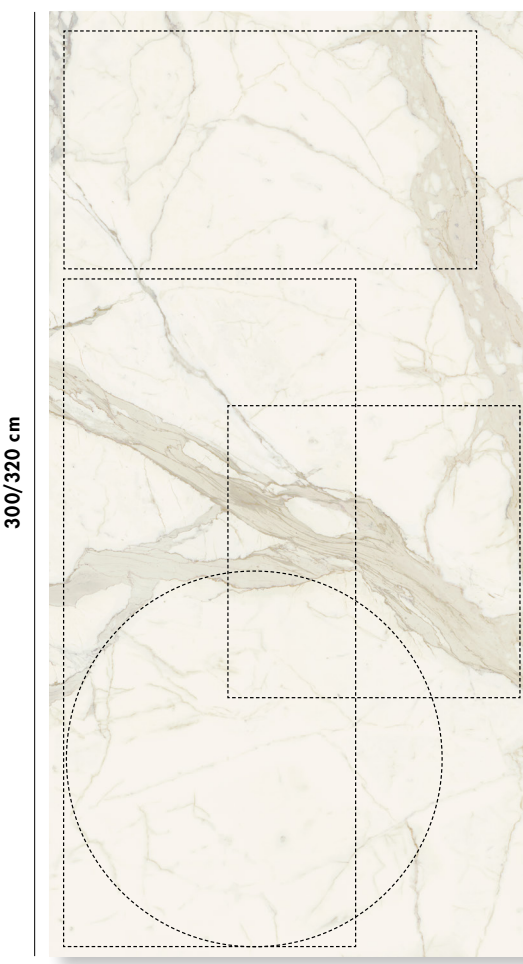

CJ
Ceramic Ivory Black
Ceramica Ivory Black

Cat. CE1 Cat. CE1

CT
Ceramic titanio
Ceramica titanio

New shapes for design

SOVET
ITALIA

As you can see from the image the ceramic tops are cut from 300/320x150/160 cm sheets that reproduce natural patterns. Therefore each top has a unique aspect. Ceramic is a material with special characteristics such as the resistance to external agents, bumps and scratches.

Come mostrato nella figura a lato i piani in ceramica sono ricavati da lastre della misura di 300/320 cm x 150/160 cm che riproducono le texture naturali pertanto ogni top avrà un aspetto unico. La ceramica è un materiale con peculiarità quali la resistenza ad agenti esterni, ad urti e a graffi.