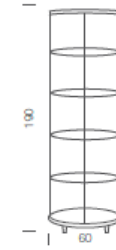

1011/L/B/C/W STAR

Ø 58 x 190h cm