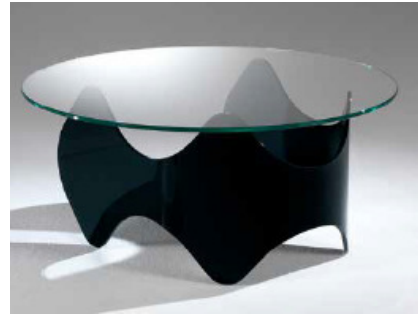

tavolini
coffee tables/tables basses/couchtische/mesitas

948/T/L PLINIO

Ø 90 x 39h cm

948/T PLINIO

Tavolino da salotto in cristallo di spessore 10mm, piano trasparente e base curvata laccata in vari colori.

Coffee table in 10mm, clear glass top and curved base lacquered in different colors.

948/L PLINIO

tavolini
coffee tables/tables basses/couchtische/mesitas

1110/A/T/L OLIVIERO

70 x 120 x 33h cm

Tavolino da salotto in cristallo curvato di spessore 10mm, trasparente, laccato in argento o in vari colori.