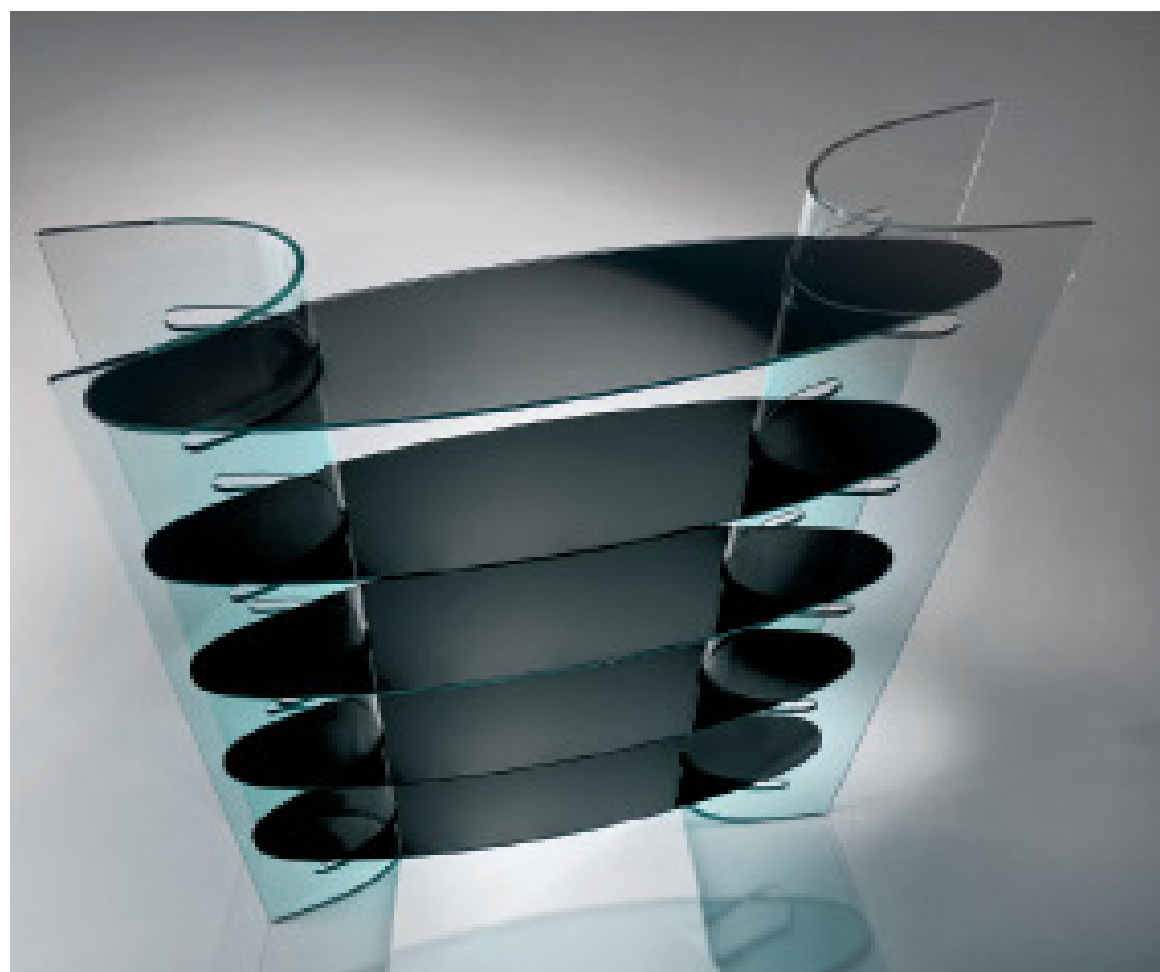

1300/T/L SLALOM

30 x 120 x 180h cm

bookshelves/bibliothèques/bücherschränken/bibliotecas

Libreria in cristallo di spessore 10mm. Colonne in cristallo curvato. Ripiani in cristallo di forma ellittica trasparente o laccato nei vari colori.

Bookshelf in 10mm clear glass. Columns in bent clear glass. Shelves in clear glass oval/elliptical shape. Available in clear glass or lacquered in different colors.