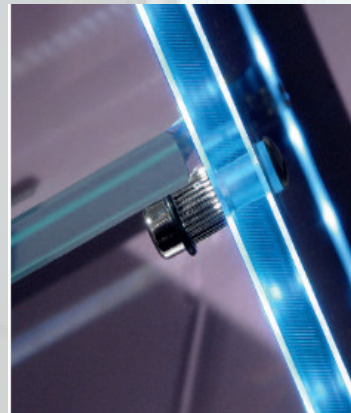

librerie

bookshelves / bibliothèques

bücherschränken / bibliotecas

1601 GLASS

40 x 103 x 220h cm

KIT LED illuminazione
striscia LED
LED lights