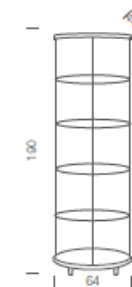

Vetrine rotonda e ovale in cristallo/legno con luci opzionali.
Round or oval showcases in glass/wood with optional lights.