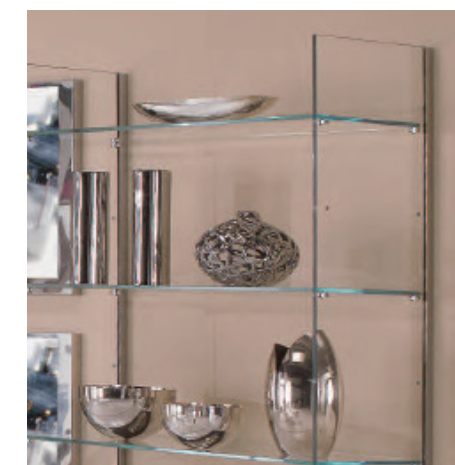

40 x 103 x 220h cm

KIT LED illuminazione
striscia LED
LED lights

Libreria in cristallo extrachiaro 10mm temperato con illuminazione a led opzionale.

Ripiani regolabili fino a dieci posizioni.

Bookshelf in 10mm tempered extraclear glass with optional led lights. Possibility to put shelves at ten different levels.