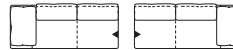

**ANBAUELEMENTE
ADD-ON ELEMENTS**

Armlehne links/rechts
armrest left/right

BW 212 / 192 / 172

Bodenwange
links/rechts
stringer
left/right