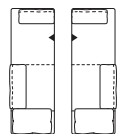

HH min. 83 / max. 91
TD 87
ST SD 56
SH SH 43

**FÜSSE
FEET**

**EINZELSOFAS
SINGLE SOFAS**

asymmetrisch
Armlehne links/rechts
asymmetrical
armrest left/right

BW 240 / 220 / 200

BW 220 / 200 / 180

**ANBAUELEMENTE
ADD-ON ELEMENTS**

Armlehne links/rechts
armrest left/right

BW 212 / 192 / 172

Bodenwange
links/rechts
stringer
left/right

BW 171 / 151 / 131

**ANBAUELEMENTE
ADD-ON ELEMENTS**
ohne Armlehnen
without armrest

BW 164 / 144

**ANBAUECKEN
ADD-ON CORNERS**
Armlehne links/rechts
armrest left/right

BW 87

TD 244

BW 87

TD 244

**Hocker links/rechts
stool left/right**

BW 87

TD 204

BW 87