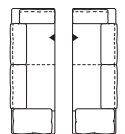

HH min. 83 / max. 91
TD 87
ST SD 56
SH SH 43

**FÜSSE
FEET**

**EINZELSOFAS
SINGLE SOFAS**

asymmetrisch
Armlehne links/rechts
asymmetrical
armrest left/right

BW 240 / 220 / 200

BW 220 / 200 / 180

**ANBAUELEMENTE
ADD-ON ELEMENTS**

Armlehne links/rechts
armrest left/right

BW 212 / 192 / 172

Bodenwange
links/rechts
stringer
left/right

BW 171 / 151 / 131

**ANBAUELEMENTE
ADD-ON ELEMENTS**
ohne Armlehnen
without armrest

BW 164 / 144

**ANBAUECKEN
ADD-ON CORNERS**
Armlehne links/rechts
armrest left/right

BW 87

TD 244

BW 87

TD 244

**Hocker links/rechts
stool left/right**

BW 87

TD 204

BW 87