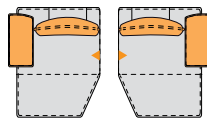

LIEGEN SCHRÄG Armlehne links / rechts RECLINERS OBLIQUE armrest left / right

TD 121 / 161

BW 118 / 133

FLATTERKISSEN CUSHION

TD 52 / 72

BW 52 / 72

NIERENKISSEN KIDNEY SHAPED CUSHION

TD 23

BW 55 / 70 / 85

FÜSSE FEET

nickel satiniert (Edelstahloptik) oder Metall struktur schwarz-matt
nickel satined (stainless steel optics) or metal structural black mat

Metallkufe
metal runner