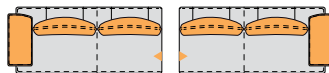

ANBAUELEMENTE Sofa Armlehne links / rechts ADD-ON ELEMENTS Sofa Armrest left / right

BW 168 / 198 / 228