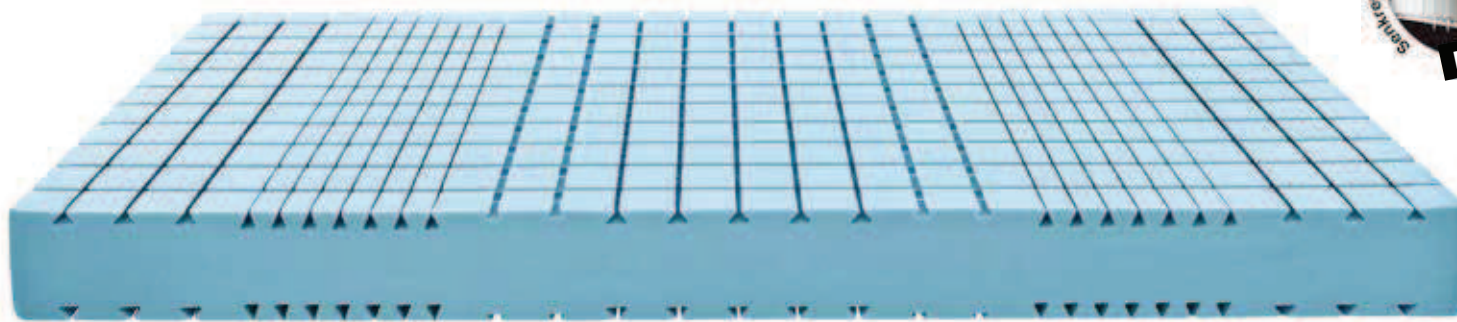

hülsta-duo ad 2000

kaltschaummatratze air dream 2000

ZVÝHODNENÁ ZOSTAVA ROŠŤ + MATRAC OD 799,- €

federholzrahmen hülstaflex basic

hülstaflex basic a
Starr, nicht verstellbar

hülstaflex basic b
Rücken- und Fußteil
manuell verstellbar

federholzrahmen hülstaflex comfort

hülstaflex comfort a
Starr, nicht verstellbar

hülstaflex comfort b
Rücken- und Fußteil
manuell verstellbar

federholzrahmen hülstaflex premium

hülstaflex premium a
Starr, nicht verstellbar

hülstaflex premium b
Rücken- und Fußteil
manuell verstellbar

hülsta-duo tp 500

federkernmatratze top point 500

ZVÝHODNENÁ ZOSTAVA ROŠŤ + MATRAC OD 579,- €

federholzrahmen hülstaflex basic

hülstaflex basic a
Starr, nicht verstellbar

hülstaflex basic b
Rücken- und Fußteil
manuell verstellbar

federholzrahmen hülstaflex comfort

hülstaflex comfort a
Starr, nicht verstellbar

hülstaflex comfort b
Rücken- und Fußteil
manuell verstellbar

federholzrahmen hülstaflex premium