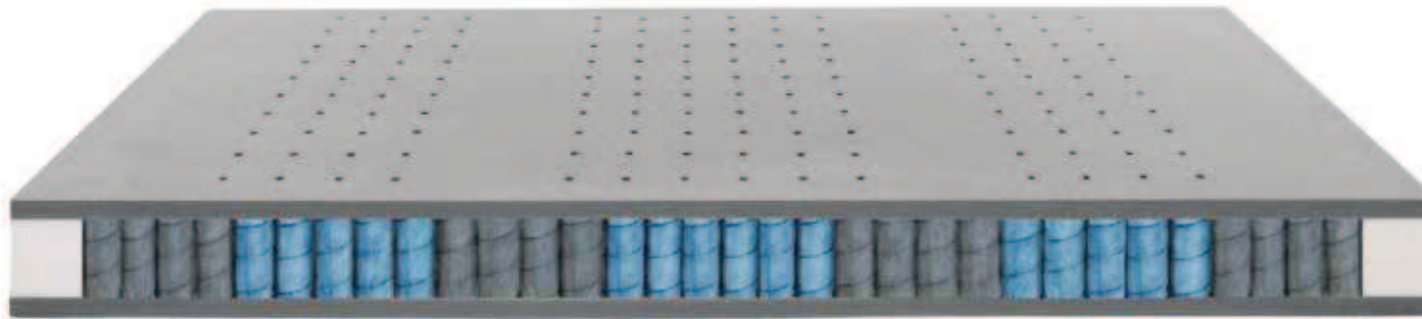

federholzrahmen hülstaflex comfort

hülstaflex comfort a
Starr, nicht verstellbar

hülstaflex comfort b
Rücken- und Fußteil
manuell verstellbar

federholzrahmen hülstaflex premium

hülstaflex premium a
Starr, nicht verstellbar

hülstaflex premium b
Rücken- und Fußteil
manuell verstellbar

hülsta-duo tp 500

federkernmatratze top point 500

ZVÝHODNENÁ ZOSTAVA ROŠŤ + MATRAC OD 579,- €

federholzrahmen hülstaflex basic

hülstaflex basic a
Starr, nicht verstellbar

hülstaflex basic b
Rücken- und Fußteil
manuell verstellbar

federholzrahmen hülstaflex comfort

hülstaflex comfort a
Starr, nicht verstellbar

hülstaflex comfort b
Rücken- und Fußteil
manuell verstellbar

federholzrahmen hülstaflex premium

hülstaflex premium a
Starr, nicht verstellbar

hülstaflex premium b
Rücken- und Fußteil
manuell verstellbar

hülsta-duo tp 4000

federkernmatratze top point 4000

ZVÝHODNENÁ ZOSTAVA ROŠŤ + MATRAC OD 949,- €

federholzrahmen hülstaflex basic